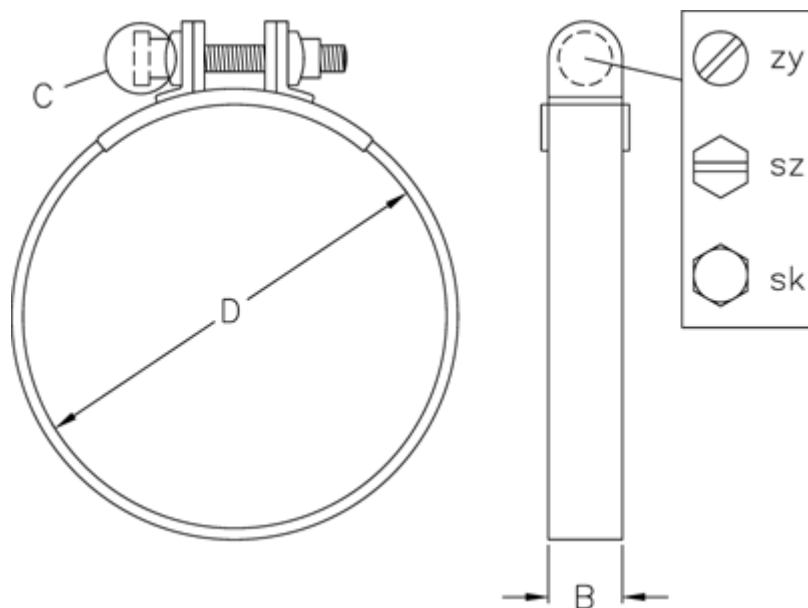

Varenummer: 021300705020

Beskrivelse: Norma slangebånd S 20/12 SZ W5

Mål

Bredde B = 12

C (Skruetype) = SZ

Diameter D = 20